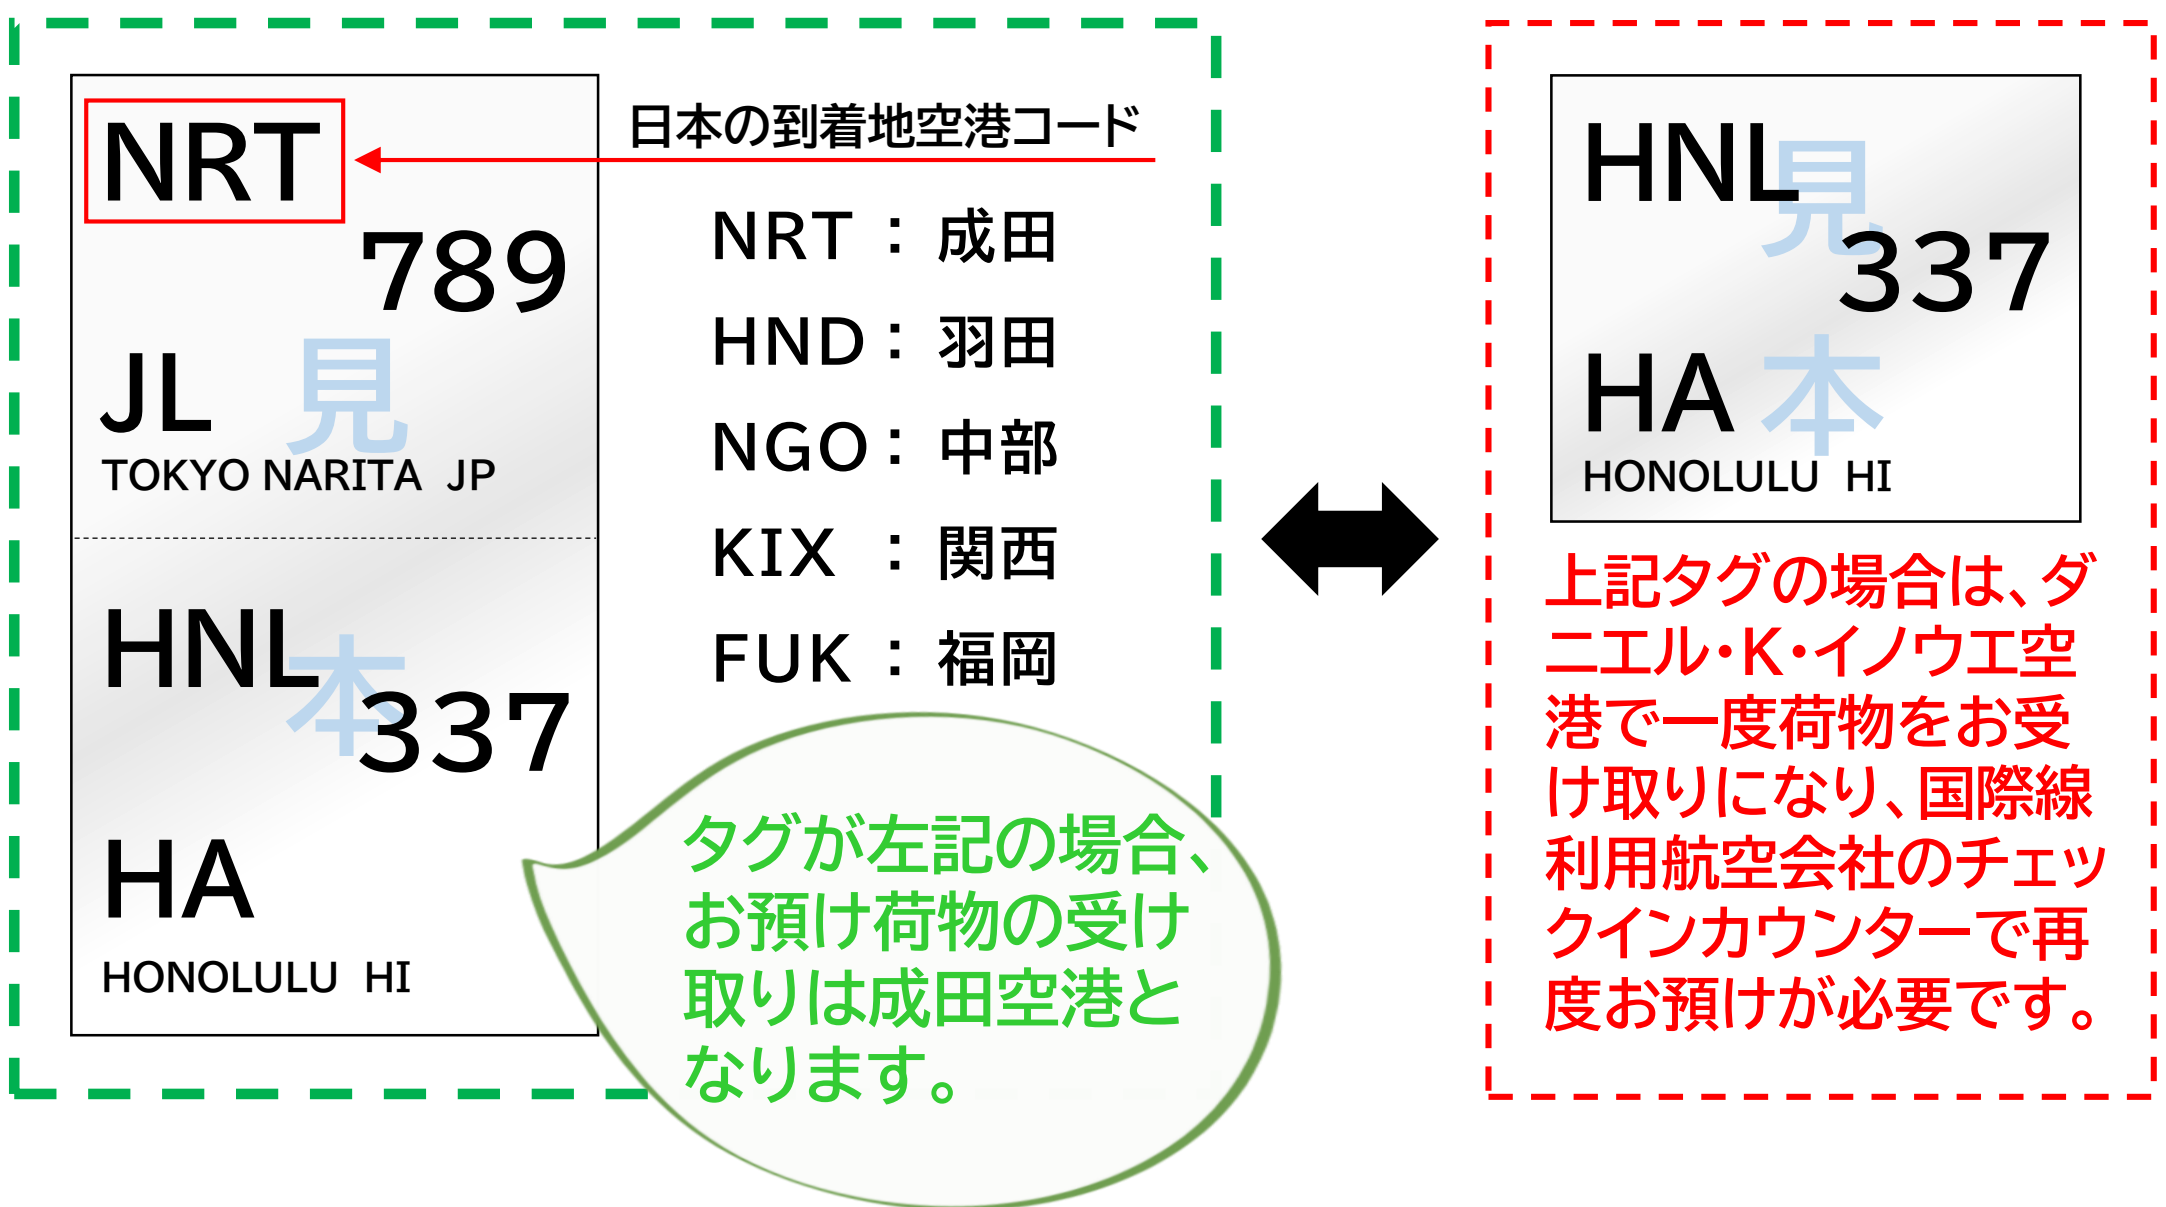

# 『ダニエル・K・イノウエ国際空港』乗り継ぎで帰国されるお客様へ (旧:ホノルル国際空港)

## 隣島(ハワイ島、マウイ島、カウアイ島)の空港にて

①全ての荷物を持ってハワイアン航空のチェックインカウンターに並び、パスポートを提示し、搭乗手続きを行います。

スーツケースに付けられるタグの目的地を必ずご確認ください。

◎一般的に乗り継ぎで日本へご帰国の場合は、以下の様なタグがスーツケースに付けられます。

※注意

②搭乗手続きを済ませた後、保安検査場(TSA)へ向かいます。

手荷物検査後のお忘れ物にご注意ください。

③搭乗券記載の搭乗ゲートへお進みください。

「ダニエル・K・イノウエ国際空港」到着後は、裏面をご参照ください。